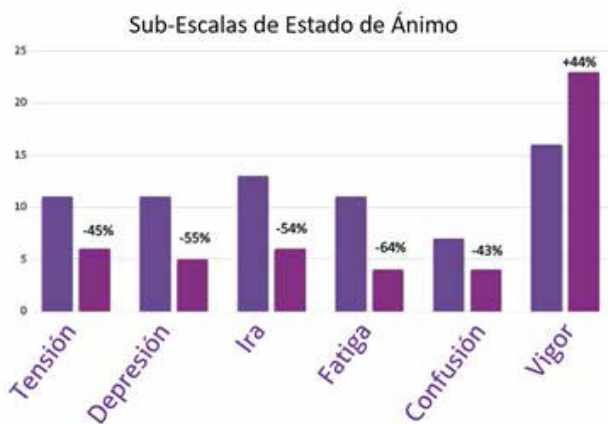

Aumenta las Bacterias BUENAS en los intestinos

28% más Lactobacillus

30% más Bifidobacterium

17% más puntaje compuesto general†

†El puntaje compuesto es un promedio general de muchos aspectos diferentes de microbioma equilibrios incluyendo Bifidobacterium, Lactobacillus, Akkermansia, razón Firmicutes/Bacteroidetes (F/B) y otros

lo cual lleva a...

¡BENEFICIOS INCREIBLES!

Menor tensión de **45%***

Menor depresión de **5%***

Menor ira de **54%***

Menor fatiga de **64%***

Menor confusión de **43%***

Mayor vigor de **44%***

Los sujetos en este estudio fueron personas "saludables estresadas" - lo que significa que representan la gran mayoría de la población que tienen estrés, fatiga, confusión mental y el moderno siglo XXI "síndrome de los blahs".